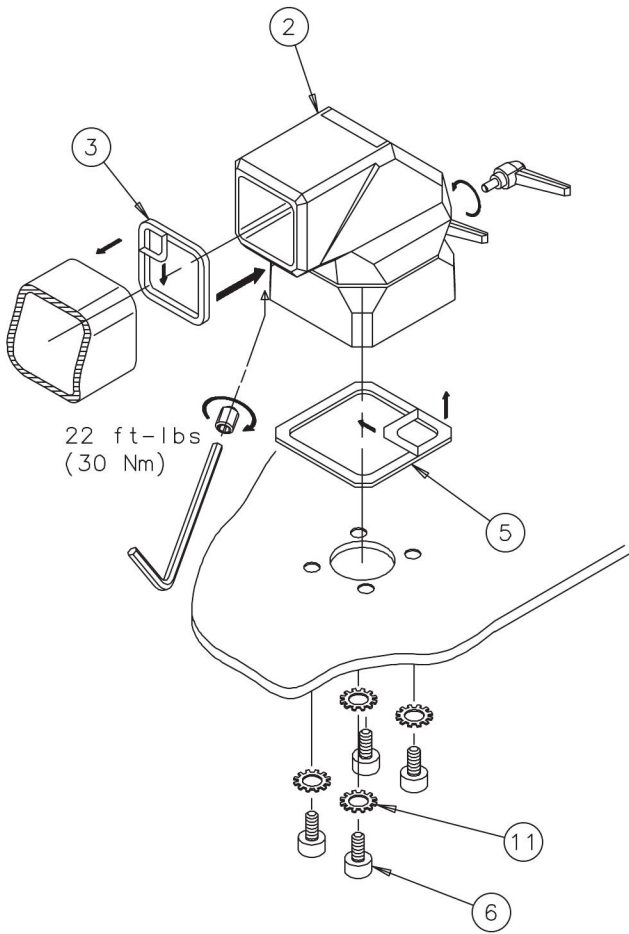

HOFFMAN

COMPACT®

Flange/Standard Elbow Coupling
Flansch-/Standard-Winkelkupplung
Embout pivotant coudé
Acoplamiento del codo de brida

<p>1</p>  <p>80/140 (1x)</p>	<p>2</p>  <p>50/60/80 (1x)</p>	<p>3</p>  <p>(1x)</p>
<p>4</p>  <p>(1x)</p>	<p>5</p>  <p>(1x)</p>	<p>6</p> <p>50/60/80: M6x16 80/140: M6x30</p>  <p>(4x)</p>
<p>7</p>  <p>80/140 (4x)</p>	<p>8</p>  <p>80/140 (4x)</p>	<p>9</p>  <p>(3x) (4x)</p>
<p>10</p>  <p>(1x)</p>	<p>11</p>  <p>50/60/80 (4x)</p>	

80/140

System	A		B		ØC	
	In.	mm	In.	mm	In.	mm
50	2.36	60	2.36	60	1.97	50
60	2.36	60	2.36	60	2.52	64
80	3.15	80	3.15	80	3.58	91
80/140	6.30	160	6.30	160	6.06	154

50/60/80

HOFFMAN

RSP Supply - 1-888-532-2706 - <https://www.RSPSupply.com>
See the product details here