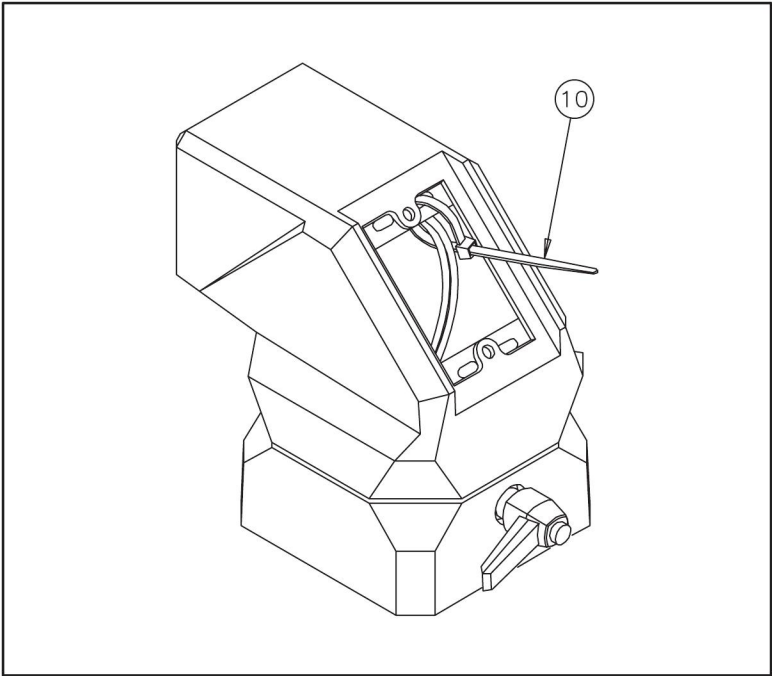

HOFFMAN

COMPACT®

Flange/Standard Elbow Coupling
Flansch-/Standard-Winkelkupplung
Embout pivotant coudé
Acoplamiento del codo de brida

<p>1</p>  <p>80/140 (1x)</p>	<p>2</p>  <p>50/60/80 (1x)</p>	<p>3</p>  <p>(1x)</p>
<p>4</p>  <p>(1x)</p>	<p>5</p>  <p>(1x)</p>	<p>6</p> <p>50/60/80: M6x16 80/140: M6x30</p>  <p>(4x)</p>
<p>7</p>  <p>80/140 (4x)</p>	<p>8</p>  <p>80/140 (4x)</p>	<p>9</p>  <p>(3x) (4x)</p>
<p>10</p>  <p>(1x)</p>	<p>11</p>  <p>50/60/80 (4x)</p>	

80/140

System	A		B		ØC	
	In.	mm	In.	mm	In.	mm
50	2.36	60	2.36	60	1.97	50
60	2.36	60	2.36	60	2.52	64
80	3.15	80	3.15	80	3.58	91
80/140	6.30	160	6.30	160	6.06	154

50/60/80

HOFFMAN

RSP Supply - 1-888-532-2706 - <https://www.RSPSupply.com>
See the product details here