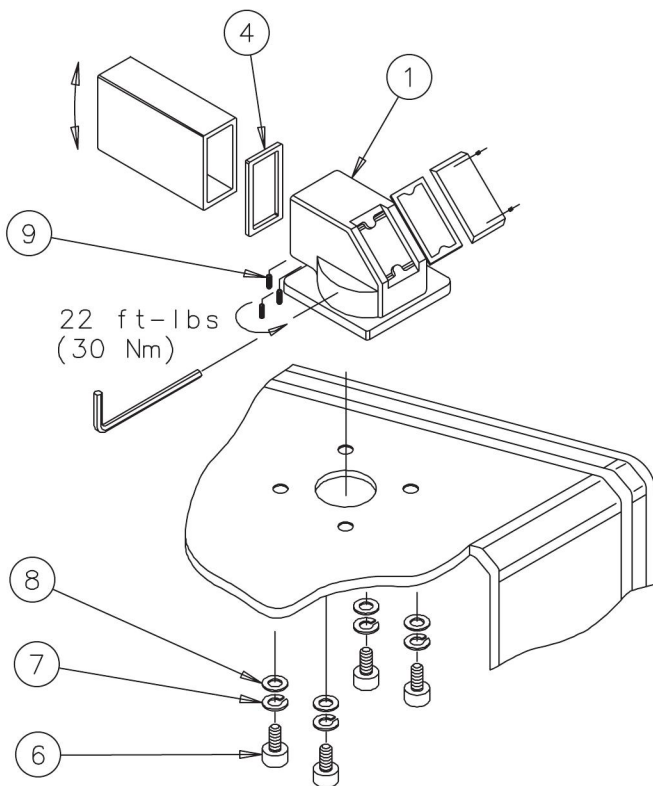

HOFFMAN

COMPACT®

Flange/Standard Elbow Coupling
Flansch-/Standard-Winkelkupplung
Embout pivotant coudé
Acoplamiento del codo de brida

<p>1</p>  <p>80/140 (1x)</p>	<p>2</p>  <p>50/60/80 (1x)</p>	<p>3</p>  <p>(1x)</p>
<p>4</p>  <p>(1x)</p>	<p>5</p>  <p>(1x)</p>	<p>6</p> <p>50/60/80: M6x16 80/140: M6x30</p>  <p>(4x)</p>
<p>7</p>  <p>80/140 (4x)</p>	<p>8</p>  <p>80/140 (4x)</p>	<p>9</p>  <p>(3x) (4x)</p>
<p>10</p>  <p>(1x)</p>	<p>11</p>  <p>50/60/80 (4x)</p>	

80/140

System	A		B		ØC	
	In.	mm	In.	mm	In.	mm
50	2.36	60	2.36	60	1.97	50
60	2.36	60	2.36	60	2.52	64
80	3.15	80	3.15	80	3.58	91
80/140	6.30	160	6.30	160	6.06	154

50/60/80

HOFFMAN

RSP Supply - 1-888-532-2706 - <https://www.RSPSupply.com>
See the product details here