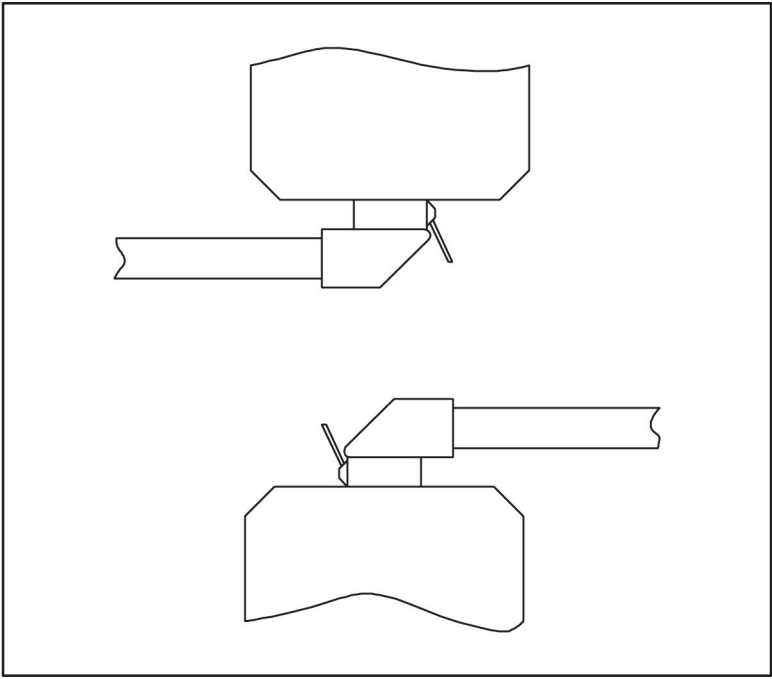

HOFFMAN

COMPACT®

Flange/Standard Elbow Coupling
Flansch-/Standard-Winkelkupplung
Embout pivotant coudé
Acoplamiento del codo de brida

<p>1</p>  <p>80/140 (1x)</p>	<p>2</p>  <p>50/60/80 (1x)</p>	<p>3</p>  <p>(1x)</p>
<p>4</p>  <p>(1x)</p>	<p>5</p>  <p>(1x)</p>	<p>6</p> <p>50/60/80: M6x16 80/140: M6x30</p>  <p>(4x)</p>
<p>7</p>  <p>80/140 (4x)</p>	<p>8</p>  <p>80/140 (4x)</p>	<p>9</p>  <p>(3x) (4x)</p>
<p>10</p>  <p>(1x)</p>	<p>11</p>  <p>50/60/80 (4x)</p>	

80/140

System	A		B		ØC	
	In.	mm	In.	mm	In.	mm
50	2.36	60	2.36	60	1.97	50
60	2.36	60	2.36	60	2.52	64
80	3.15	80	3.15	80	3.58	91
80/140	6.30	160	6.30	160	6.06	154

50/60/80

HOFFMAN

RSP Supply - 1-888-532-2706 - <https://www.RSPSupply.com>
See the product details here