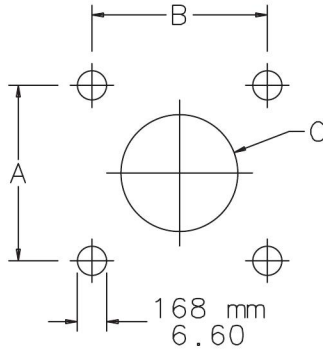

HOFFMAN

COMPACT®

Flange/Standard Elbow Coupling
Flansch-/Standard-Winkelkupplung
Embout pivotant coudé
Acoplamiento del codo de brida

<p>1</p>  <p>80/140 (1x)</p>	<p>2</p>  <p>50/60/80 (1x)</p>	<p>3</p>  <p>(1x)</p>
<p>4</p>  <p>(1x)</p>	<p>5</p>  <p>(1x)</p>	<p>6</p> <p>50/60/80: M6x16 80/140: M6x30</p>  <p>(4x)</p>
<p>7</p>  <p>80/140 (4x)</p>	<p>8</p>  <p>80/140 (4x)</p>	<p>9</p>  <p>(3x) (4x)</p>
<p>10</p>  <p>(1x)</p>	<p>11</p>  <p>50/60/80 (4x)</p>	

80/140

System	A		B		ØC	
	In.	mm	In.	mm	In.	mm
50	2.36	60	2.36	60	1.97	50
60	2.36	60	2.36	60	2.52	64
80	3.15	80	3.15	80	3.58	91
80/140	6.30	160	6.30	160	6.06	154

50/60/80

HOFFMAN

RSP Supply - 1-888-532-2706 - <https://www.RSPSupply.com>
See the product details here